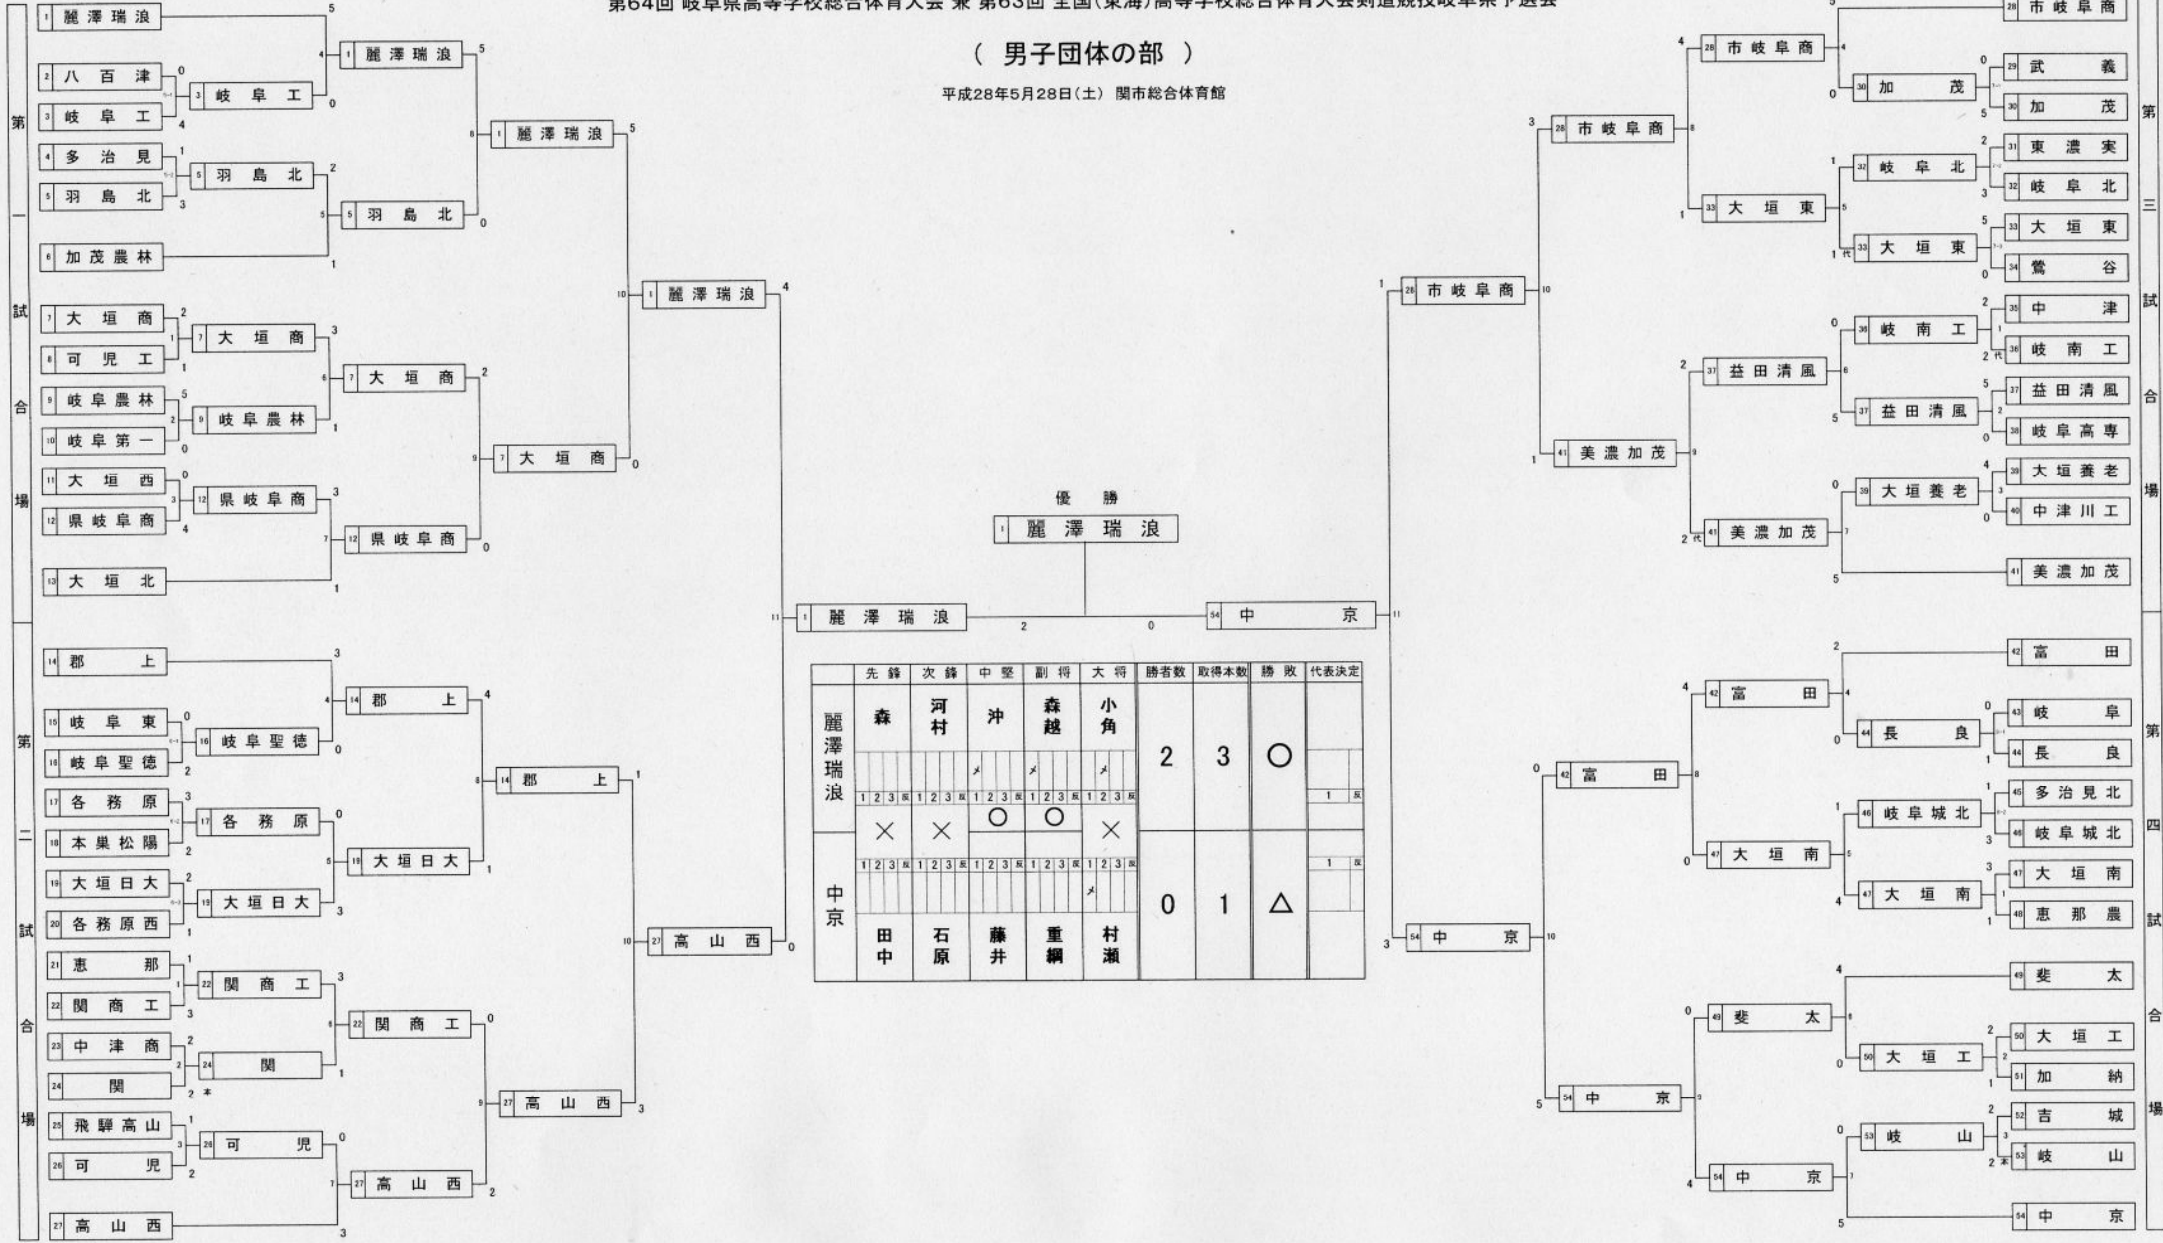

第64回 岐阜県高等学校総合体育大会 兼 第63回 全国(東海)高等学校総合体育大会剣道競技岐阜県予選会

(男子団体の部)

平成28年5月28日(土) 関市総合体育館