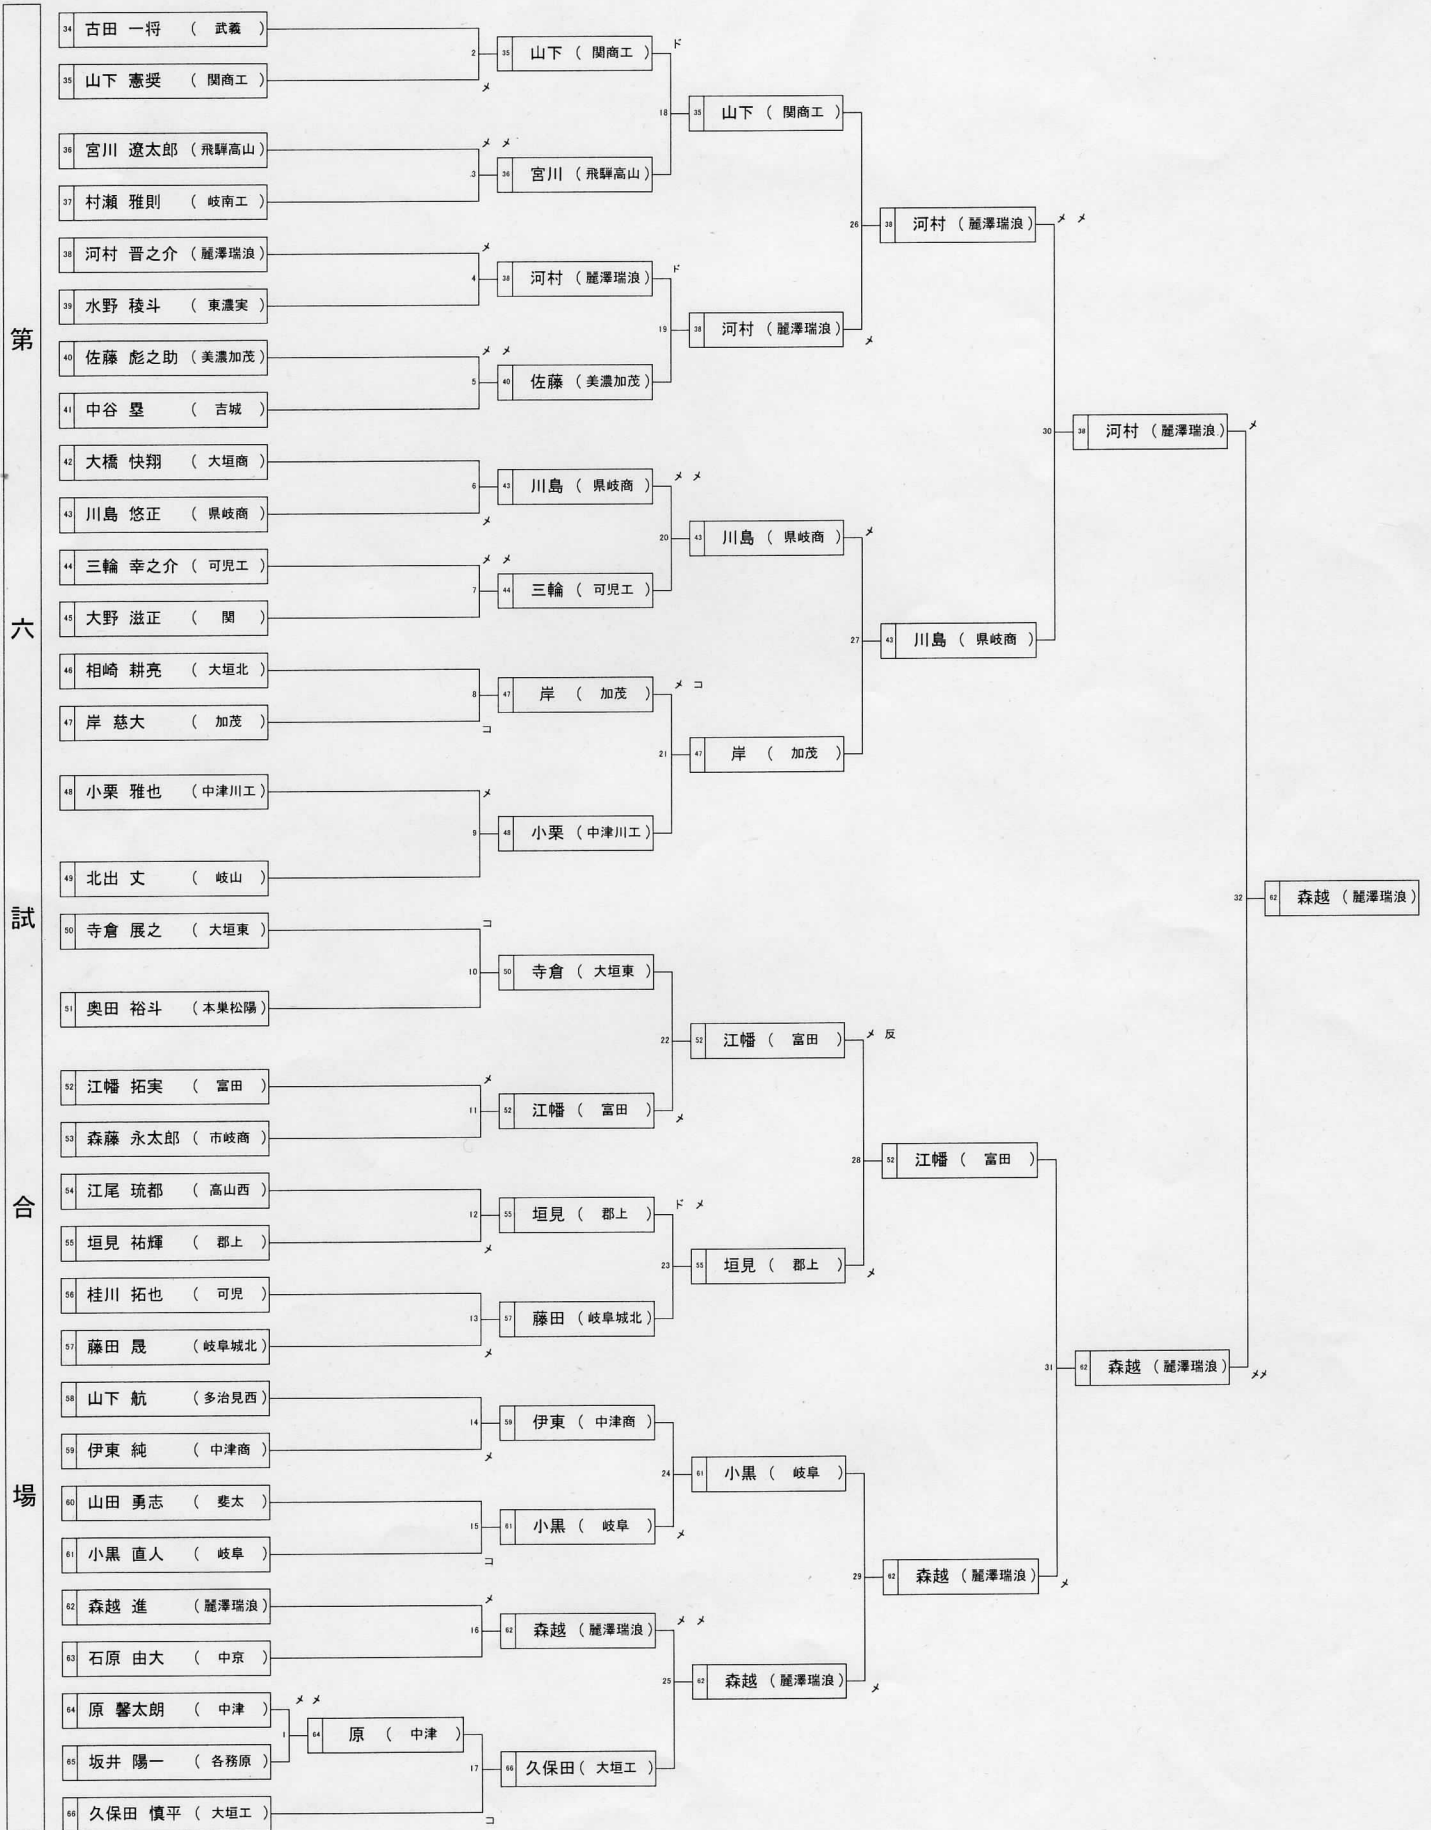

第64回 岐阜県高等学校総合体育大会剣道競技 兼 第63回 全国・東海高等学校総合体育大会剣道競技岐阜県予選会

(男子個人戦) 平成28年5月21日(土) 関市総合体育館