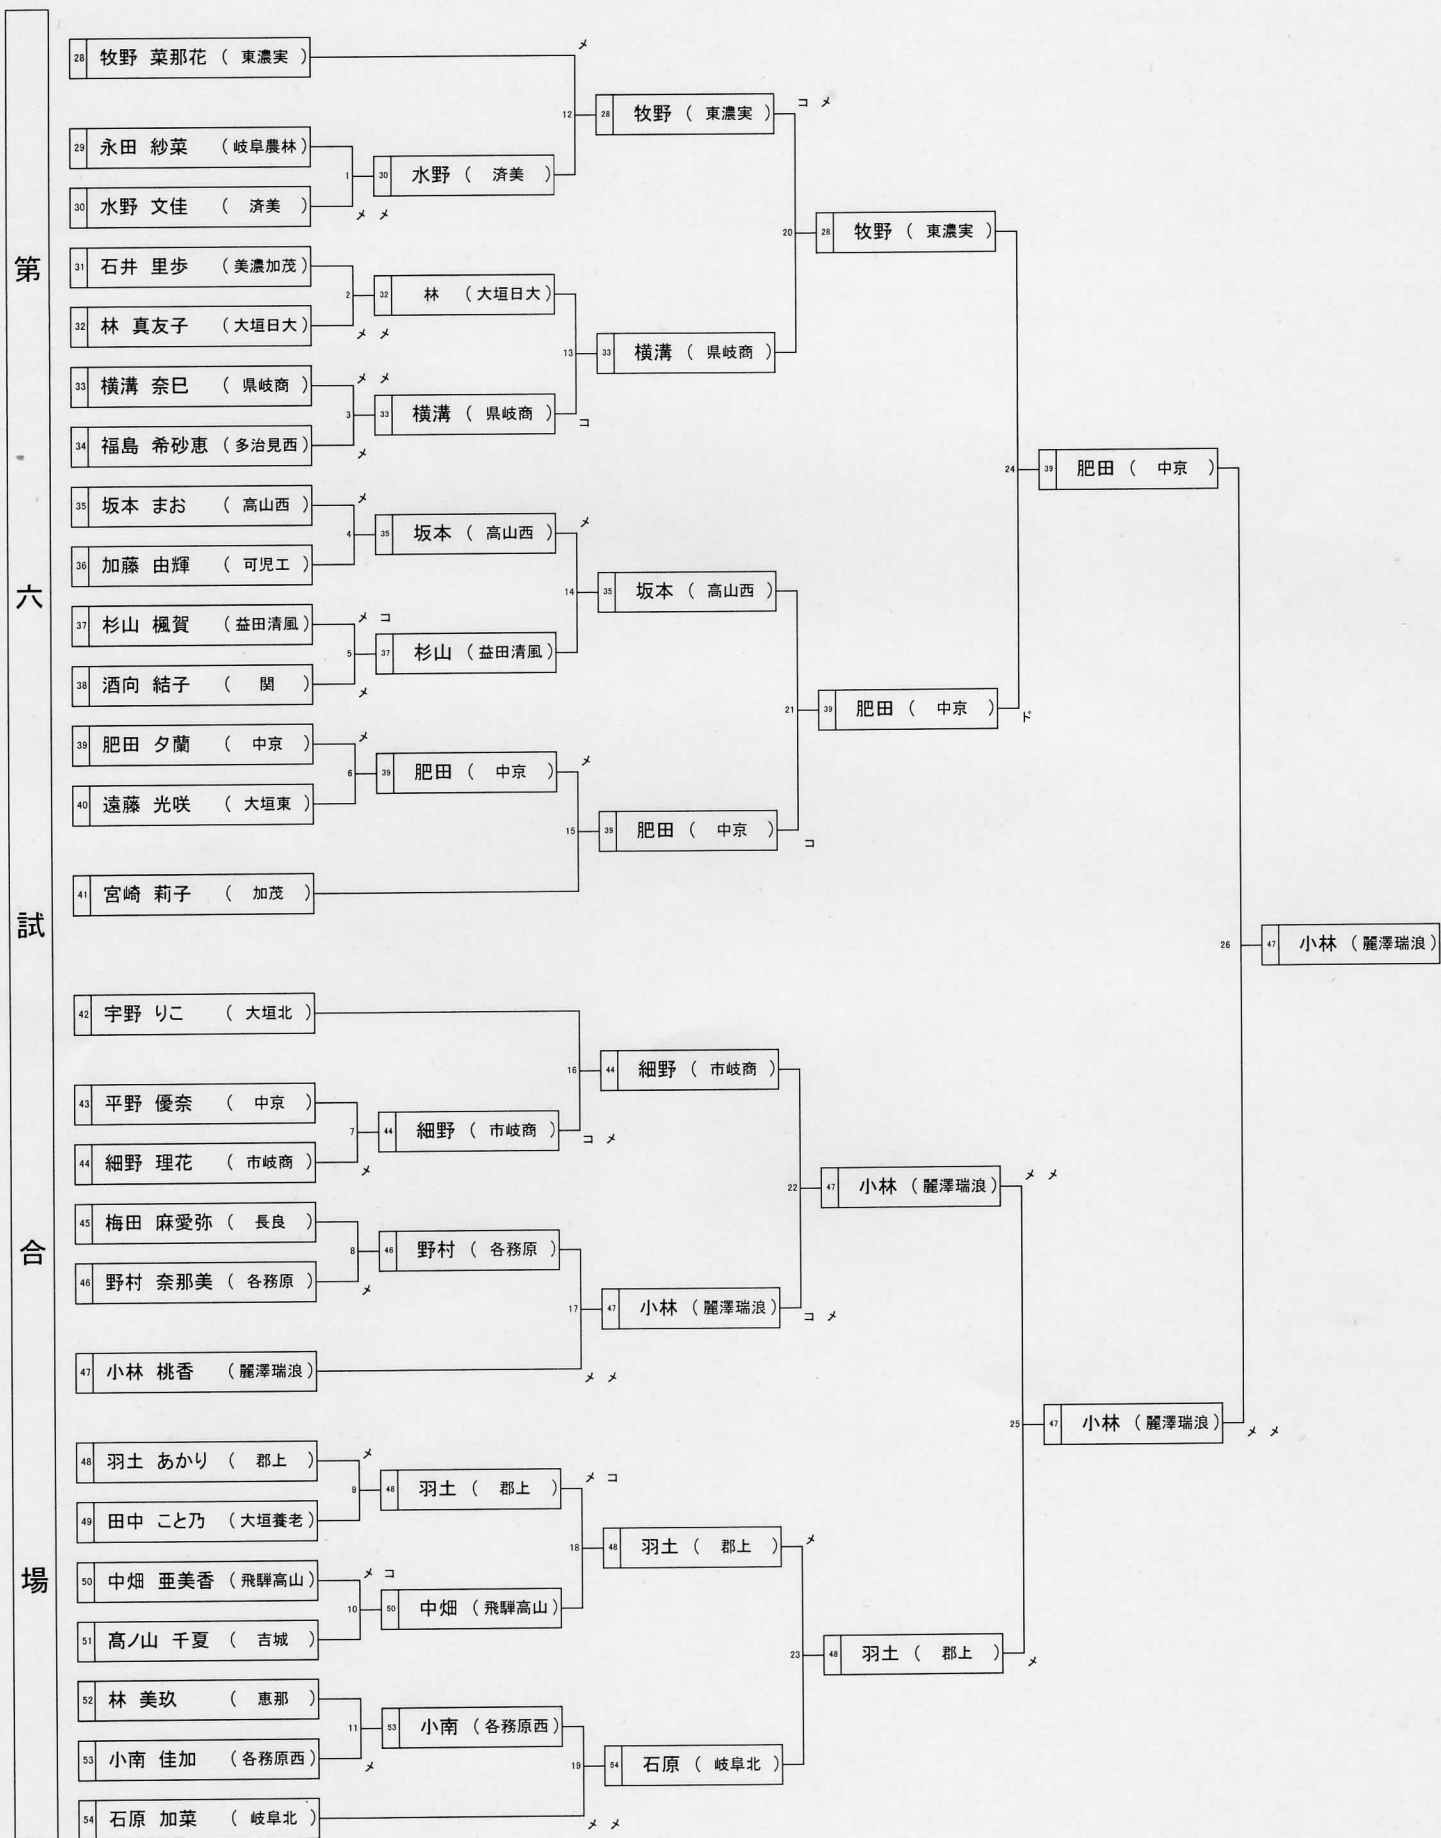

第64回 岐阜県高等学校総合体育大会剣道競技 兼 第63回 全国・東海高等学校総合体育大会剣道競技岐阜県予選会

(女子個人戦) 平成28年5月28日(土) 関市総合体育館