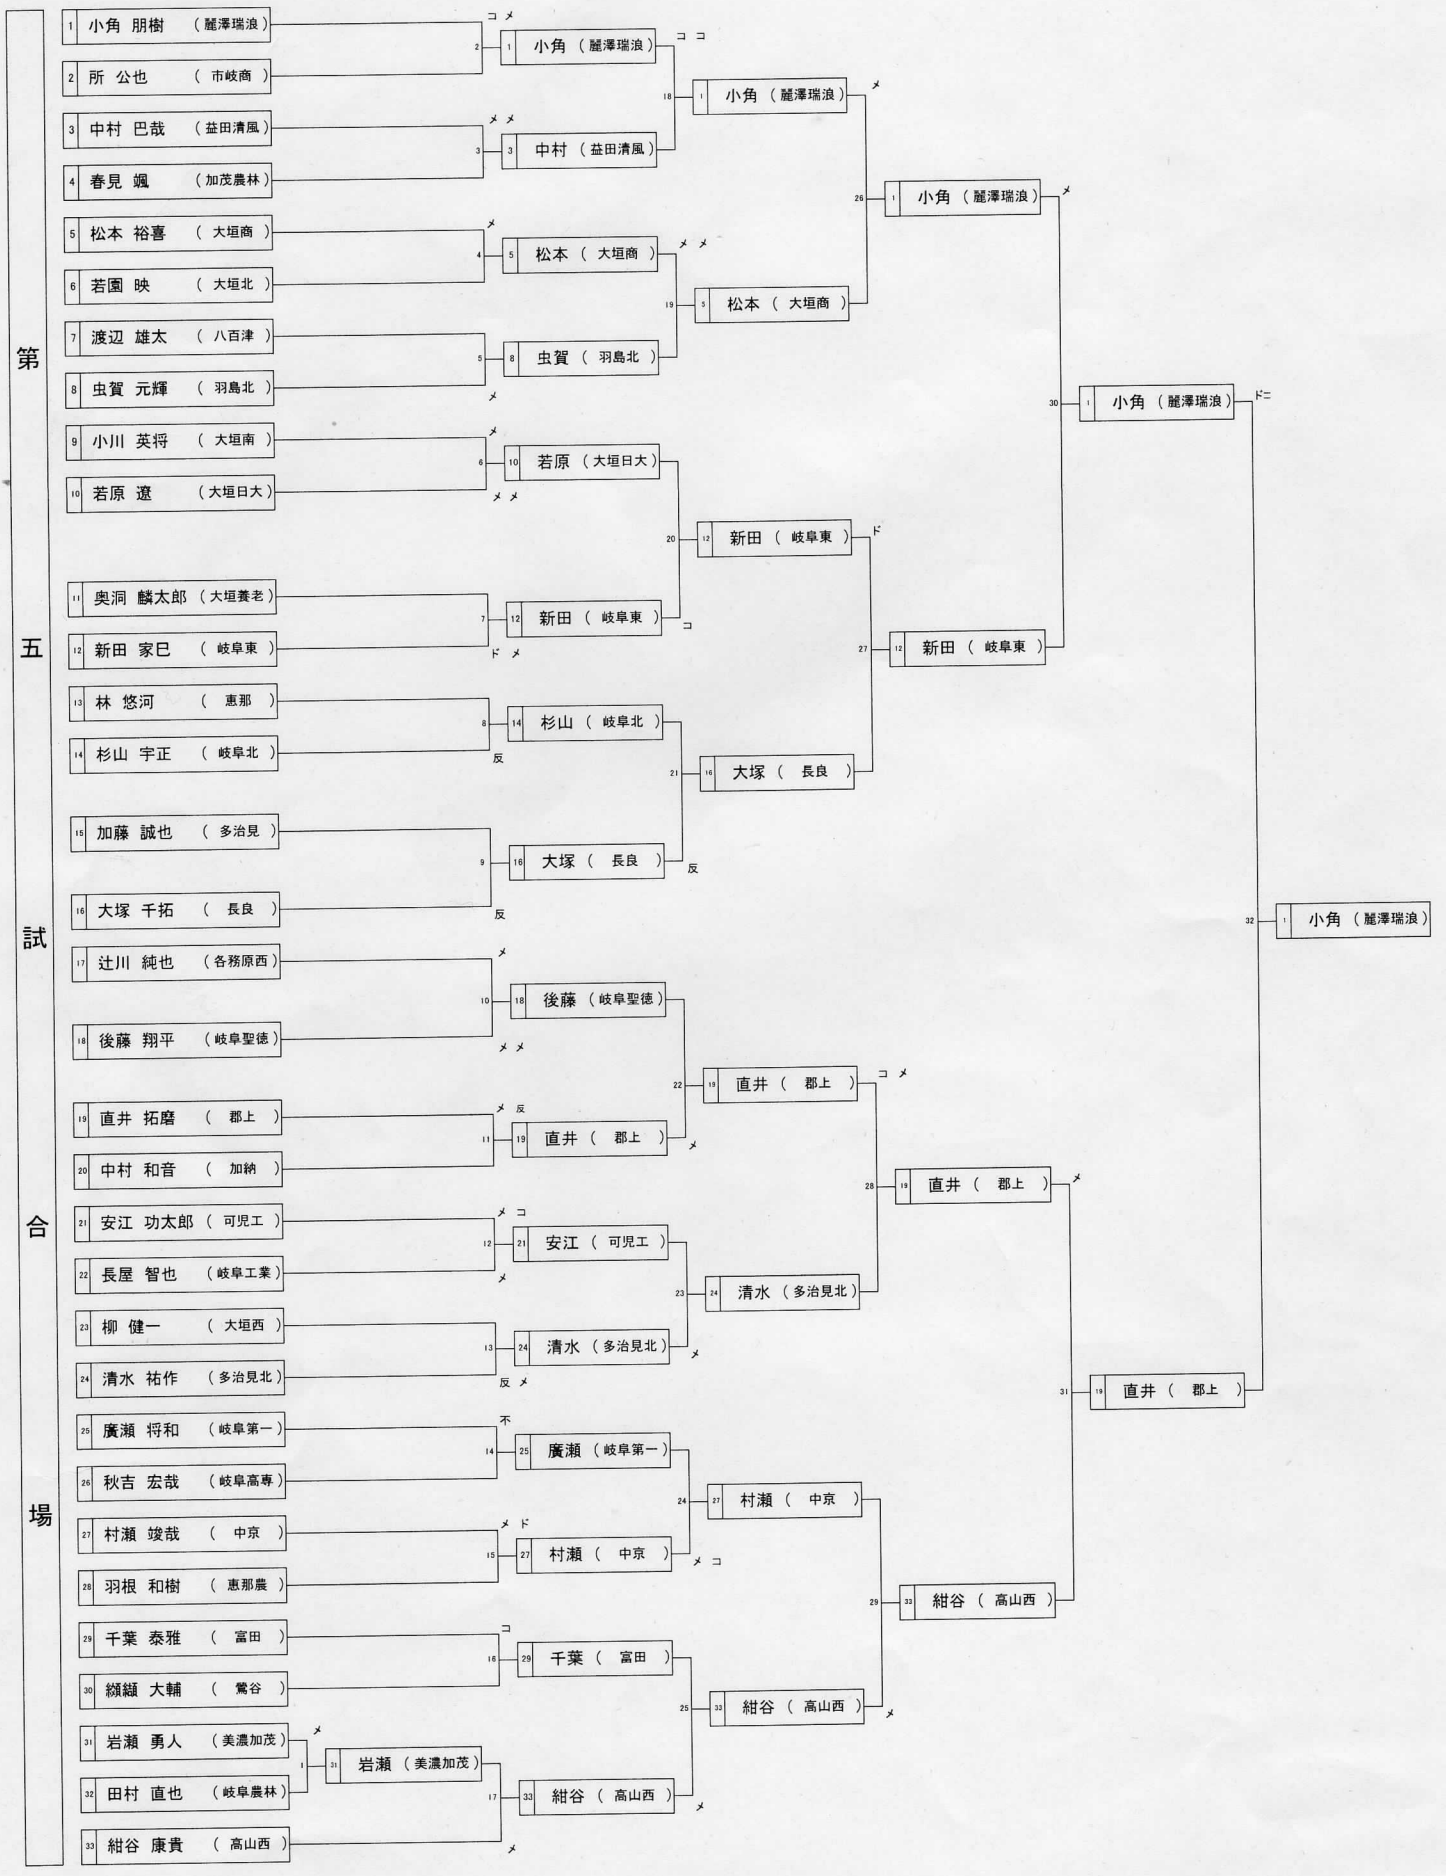

第64回 岐阜県高等学校総合体育大会剣道競技 兼 第63回 全国・東海高等学校総合体育大会剣道競技岐阜県予選会

(男子個人戦) 平成28年5月21日(土) 関市総合体育館