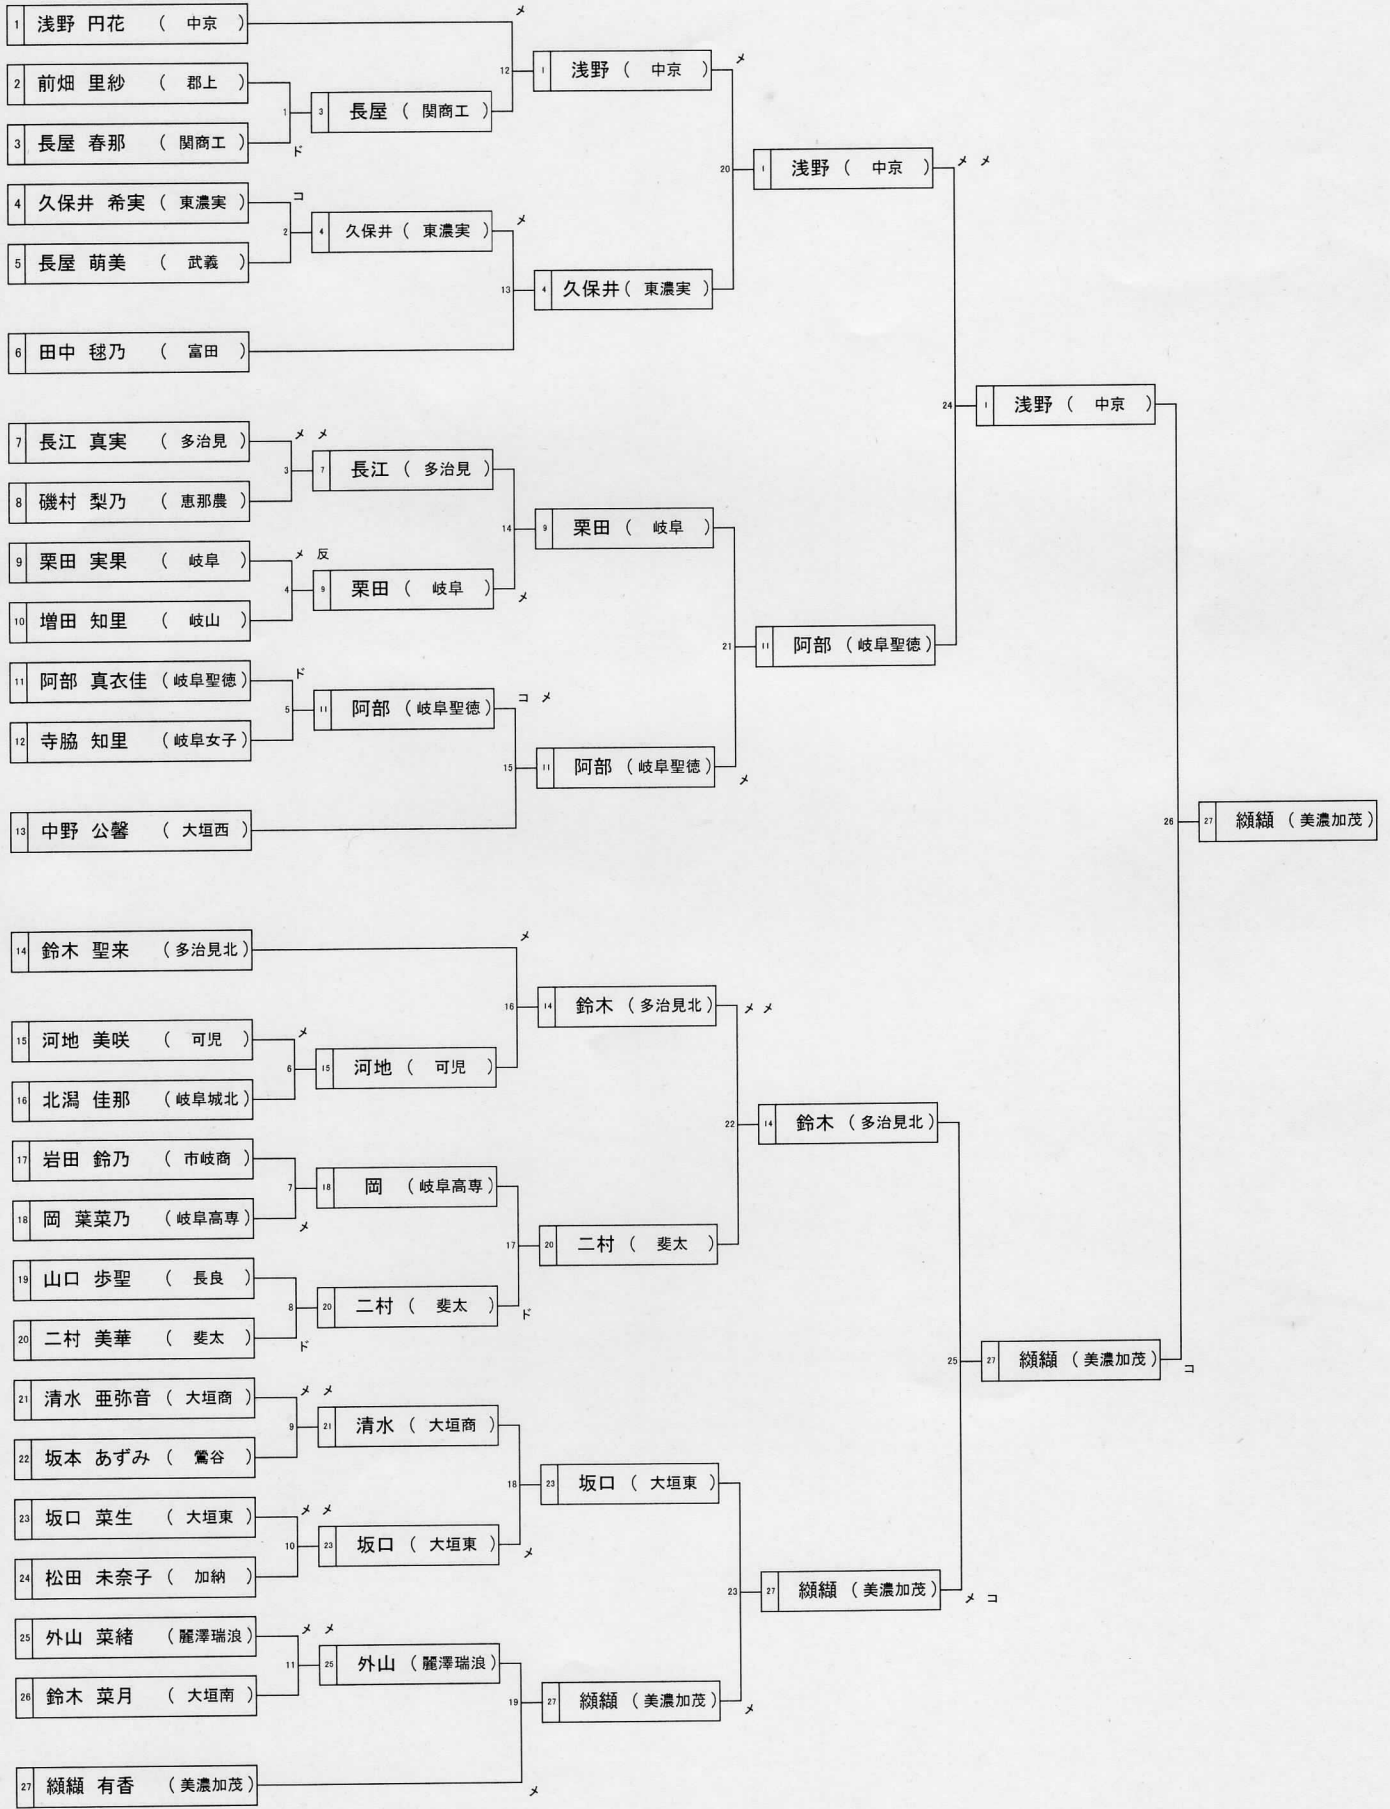

第64回 岐阜県高等学校総合体育大会剣道競技 兼 第63回 全国・東海高等学校総合体育大会剣道競技岐阜県予選会

(女子個人戦) 平成28年5月28日(土) 関市総合体育館

第

五

試

合

場