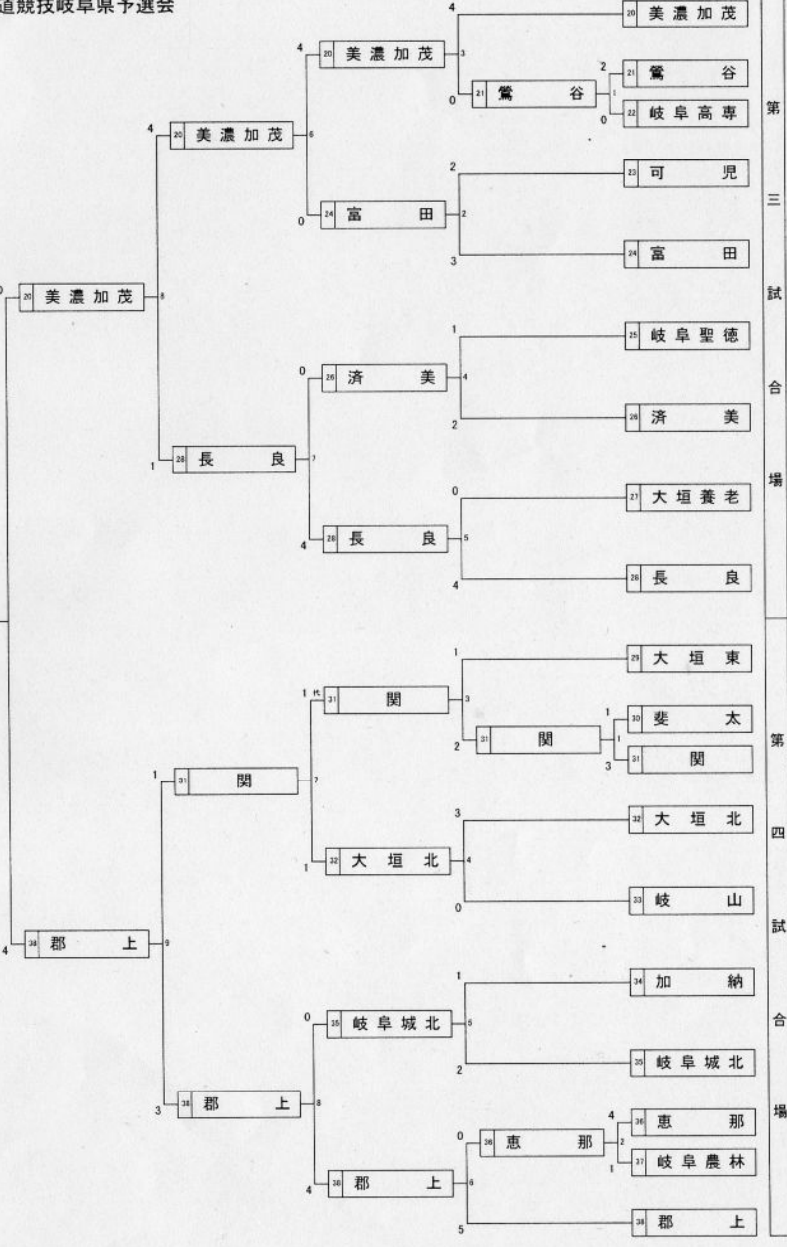

(女子団体の部)

平成28年5月21日(土) 関市総合体育館

優勝

19 中京

19 中京 2 1 30 郡上

	先鋒	次鋒	中堅	副将	大将	勝者数	取得本数	勝敗	代表決定
中京	大澤	平野	浅野	肥田	田中	2	3	○	
郡上	加藤	宮崎	小池	前畑	羽土	1	2	△	

第 一 試 合 場

第 二 試 合 場

第 三 試 合 場

第 四 試 合 場