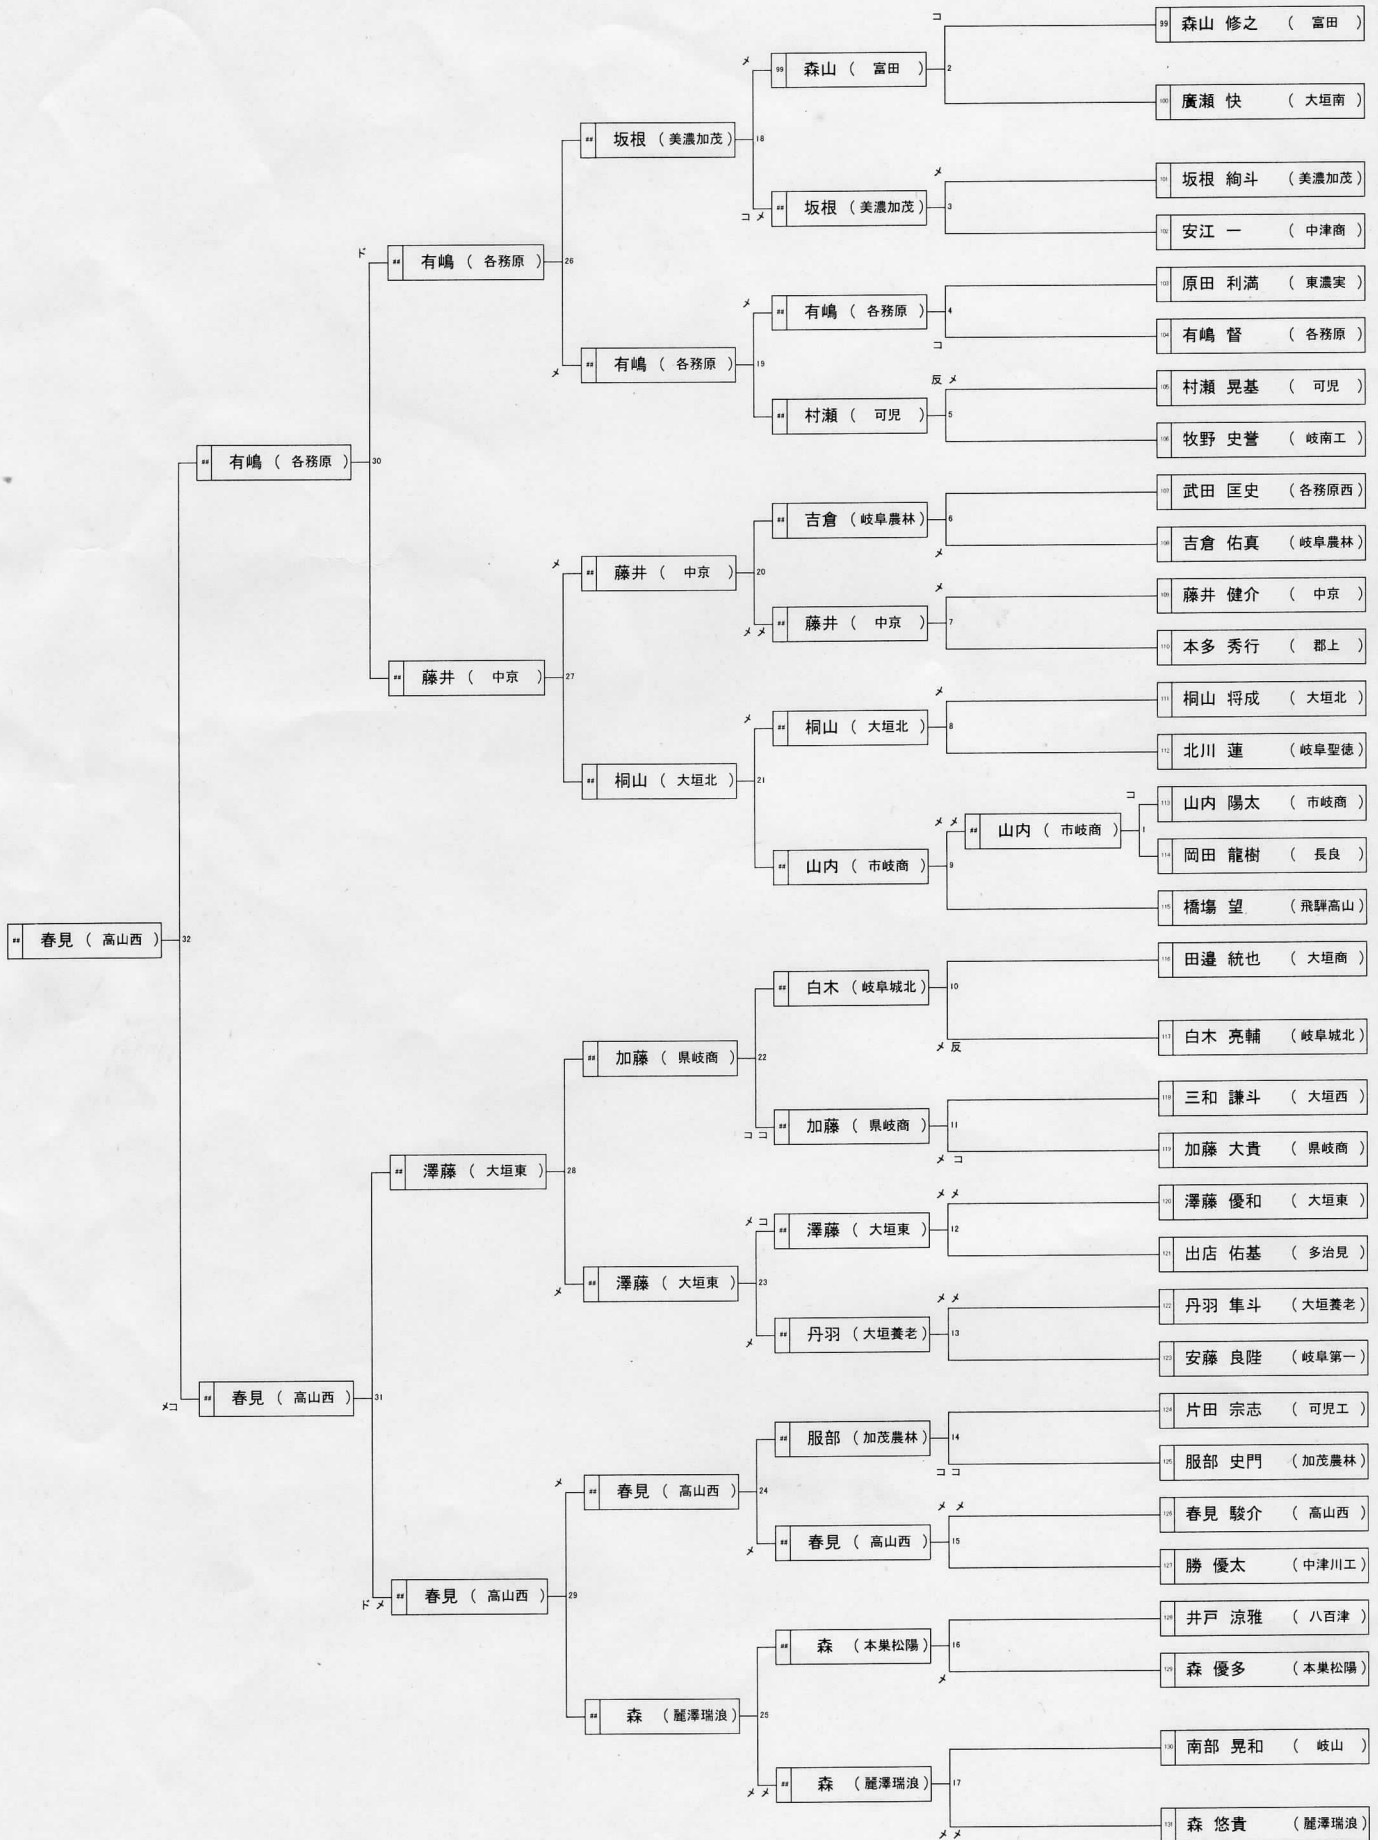

第64回 岐阜県高等学校総合体育大会剣道競技 兼 第63回 全国・東海高等学校総合体育大会剣道競技岐阜県予選会

(男子個人戦) 平成28年5月21日(土) 関市総合体育館