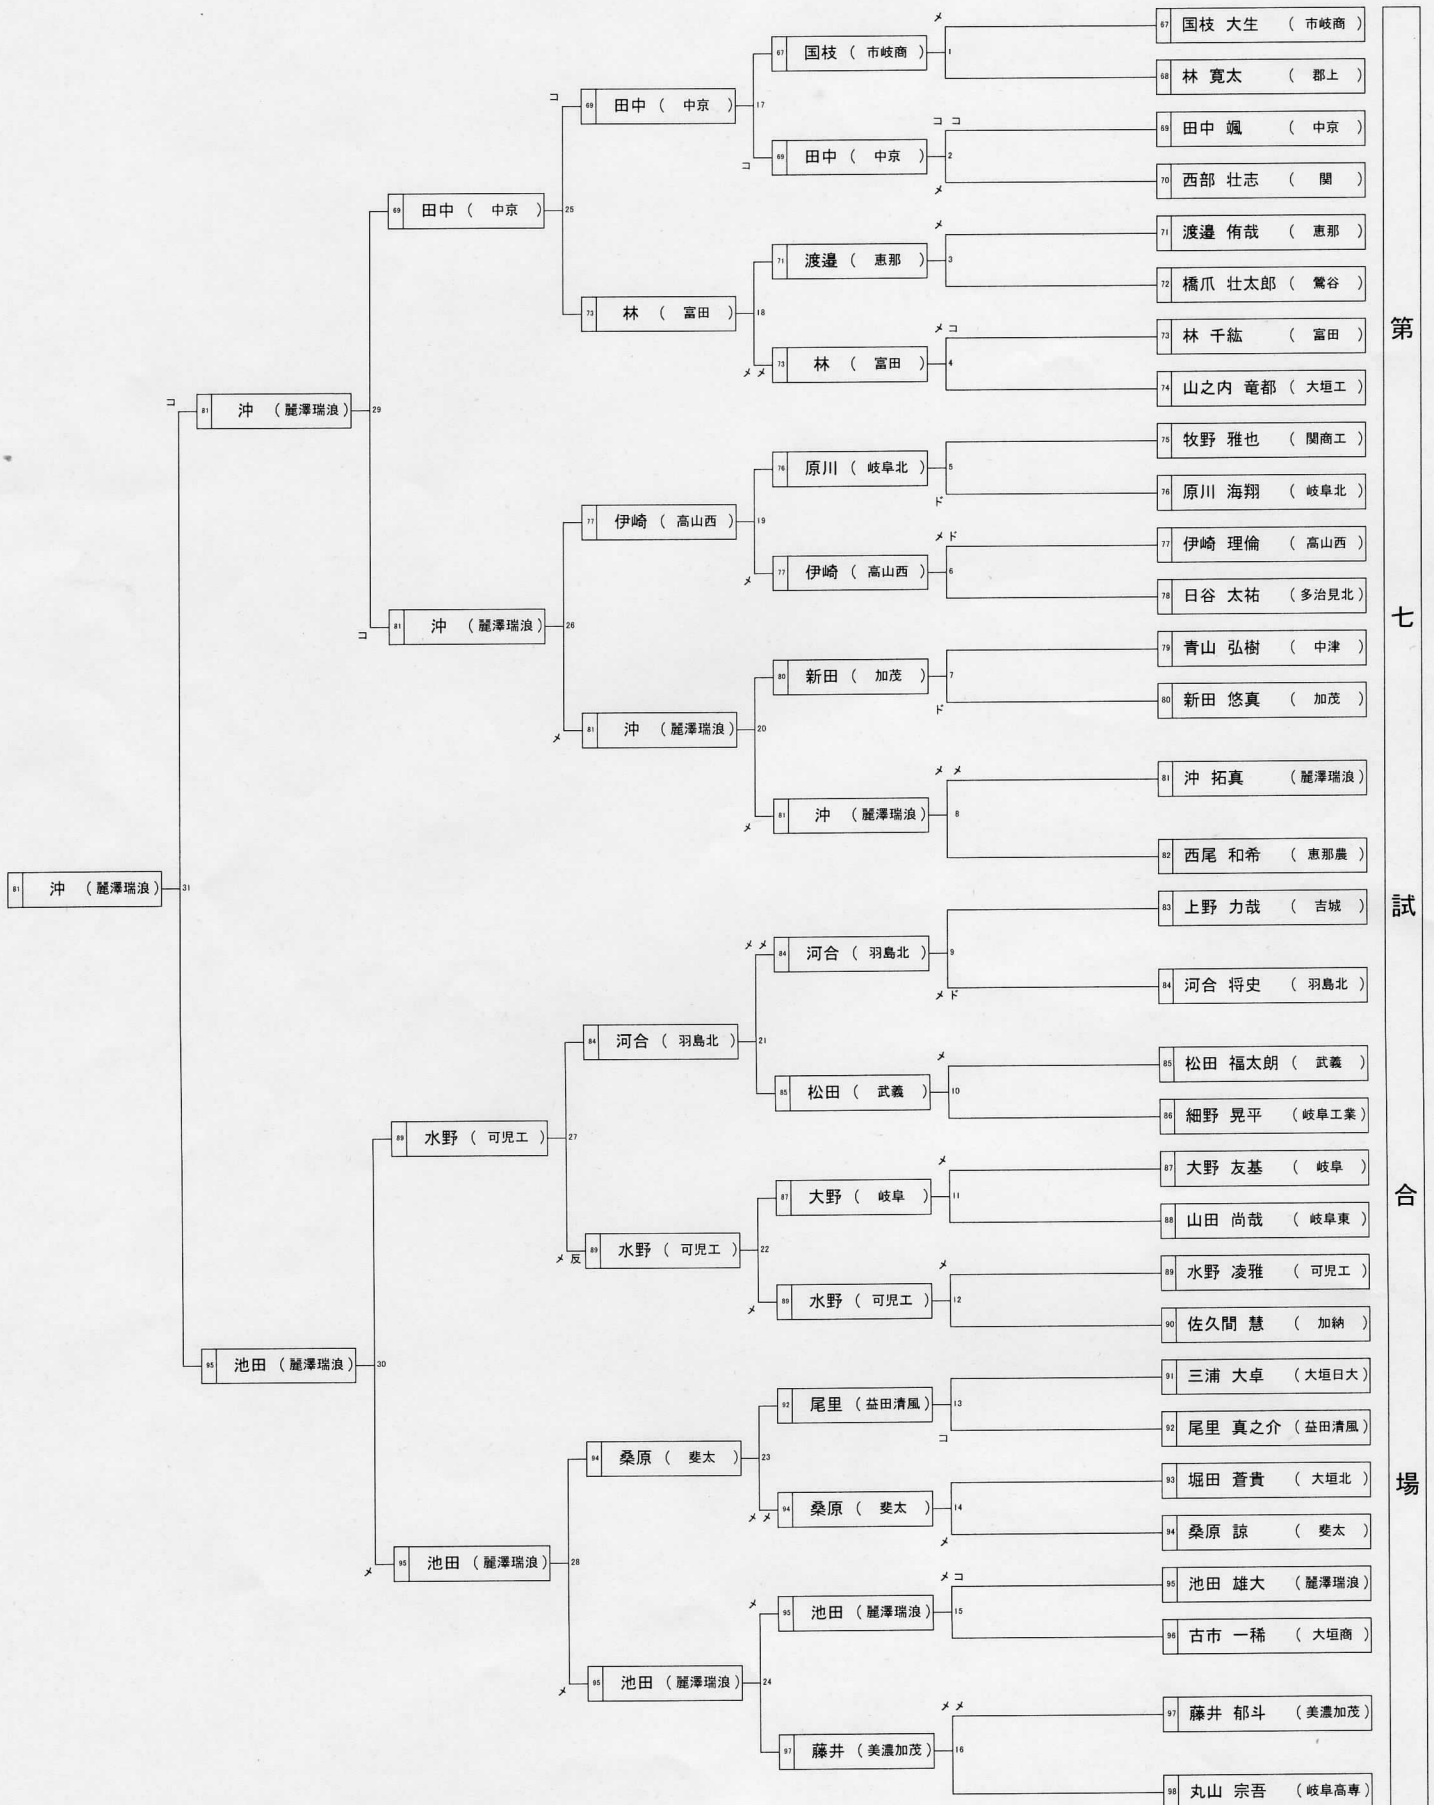

第64回 岐阜県高等学校総合体育大会剣道競技 兼 第63回 全国・東海高等学校総合体育大会剣道競技岐阜県予選会

(男子個人戦) 平成28年5月21日(土) 関市総合体育館

第七試合場